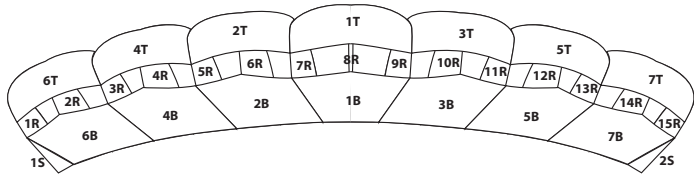

Dealer Name	Quantity	PO#
--------------------	-----------------	------------

- | | |
|--|--|
| <input type="checkbox"/> LIGHTNING 113 | <input type="checkbox"/> LIGHTNING 176 |
| <input type="checkbox"/> LIGHTNING 126 | <input type="checkbox"/> LIGHTNING 193 |
| <input type="checkbox"/> LIGHTNING 143 | <input type="checkbox"/> LIGHTNING 218 |
| <input type="checkbox"/> LIGHTNING 160 | |

Mesh (Standard only available in white)

LINE TYPE

600 Dacron only

SLIDER COLOR

TRIM

Competition Trim Only
Appropriate trim for sequential, rotation, and large formations

Name		
Shipping Address		
City	State	Zip/ City Code
Country		

LINE LENGTH CHOICES (Standard is world record configuration)

- | | | | |
|---------------|---|--------------------------------|----------------------------------|
| LIGHTNING 113 | <input type="checkbox"/> 8-ft. (standard) | <input type="checkbox"/> 8-ft. | <input type="checkbox"/> 9-ft. |
| LIGHTNING 126 | <input type="checkbox"/> 8.5-ft. (standard) | <input type="checkbox"/> 8-ft. | <input type="checkbox"/> 8.5-ft. |
| LIGHTNING 143 | <input type="checkbox"/> 9-ft. (standard) | <input type="checkbox"/> 9-ft. | <input type="checkbox"/> 10-ft. |
| LIGHTNING 160 | <input type="checkbox"/> 9.5-ft. (standard) | <input type="checkbox"/> 9-ft. | |
| LIGHTNING 176 | <input type="checkbox"/> 10-ft. (standard) | <input type="checkbox"/> 9-ft. | |
| LIGHTNING 193 | <input type="checkbox"/> 10.5-ft. (standard) | <input type="checkbox"/> 9-ft. | <input type="checkbox"/> 10-ft. |
| LIGHTNING 218 | <input type="checkbox"/> 10-ft. (standard) | <input type="checkbox"/> 9-ft. | |