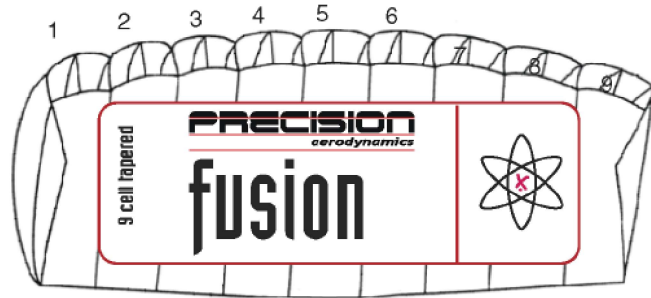

manufactured by

Select Canopy Size

	Square Feet	Max Wt Lbs
<input checked="" type="checkbox"/>	98	157
<input type="checkbox"/>	108	173
<input type="checkbox"/>	120	192
<input type="checkbox"/>	135	216
<input type="checkbox"/>	150	240
<input type="checkbox"/>	175	259
<input type="checkbox"/>	190	259
<input type="checkbox"/>	210	259
<input type="checkbox"/>	230	259
<input type="checkbox"/>	Stainless Steel Grommets additional \$	