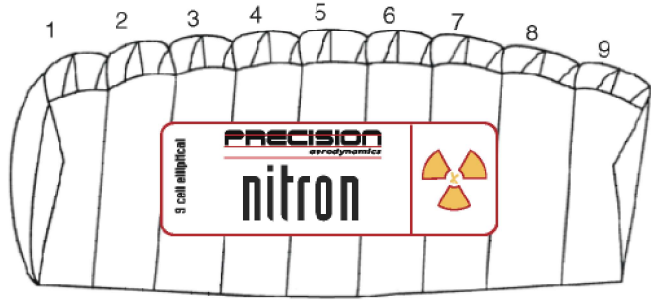

Color Choices

Color Name Code

| | |
|------------|-----|
| Black | BLK |
| White | NAT |
| Red | RED |
| Watermelon | WAT |
| Silver | SIL |
| Magenta | MAG |
| Raspberry | RSB |
| Blackberry | BBY |
| Turquoise | TUR |
| Tangerine | TNG |
| Yellow | YEL |
| Gold | GLD |
| Lemon | LEM |
| Lime | LIM |
| Green | GRN |
| Jade | JAD |
| Light Blue | LBL |
| Royal Blue | RBL |
| Navy Blue | NBL |

manufactured by

Select Canopy Size

| <input checked="" type="checkbox"/> | Square Feet | Max Wt Lbs |
|-------------------------------------|--|------------|
| <input type="checkbox"/> | 78 | 137 |
| <input type="checkbox"/> | 88 | 154 |
| <input type="checkbox"/> | 98 | 172 |
| <input type="checkbox"/> | 108 | 189 |
| <input type="checkbox"/> | 120 | 210 |
| <input type="checkbox"/> | 135 | 236 |
| <input type="checkbox"/> | 150 | 259 |
| <input type="checkbox"/> | 170 | 259 |
| <input type="checkbox"/> | Stainless Steel Grommets additional \$ | |