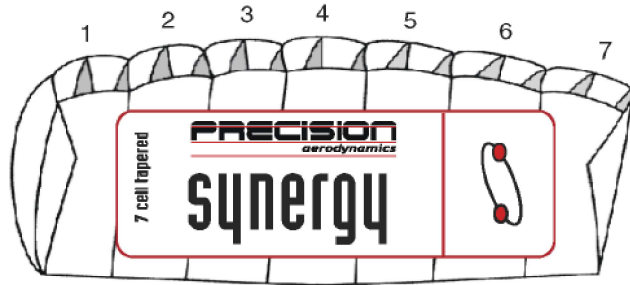

manufactured by

Select Canopy Size

	Square Feet	MaxWt Lbs
<input checked="" type="checkbox"/>	98	157
<input type="checkbox"/>	108	173
<input type="checkbox"/>	120	192
<input type="checkbox"/>	135	216
<input type="checkbox"/>	150	240
<input type="checkbox"/>	170	259
<input type="checkbox"/>	190	259
<input type="checkbox"/>	210	259
<input type="checkbox"/>	230	259
<input type="checkbox"/>	___ Custom size	add